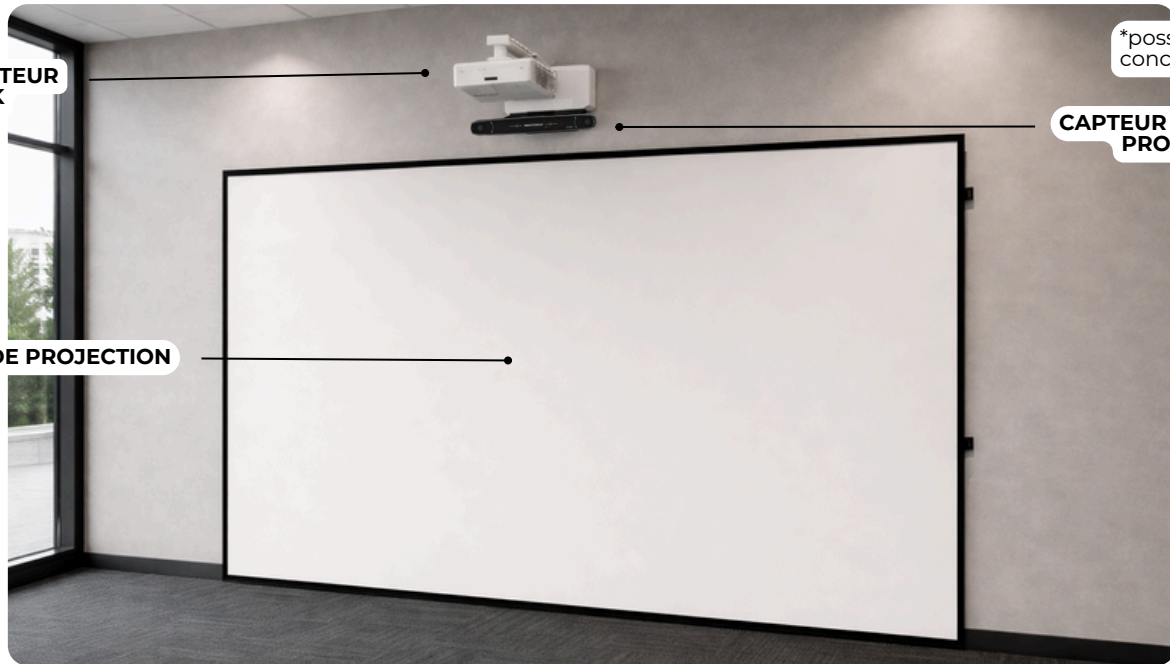

VR-WALL

DISPOSITIF POWERWALL®

Système clé en main

Disponible à la vente et en location

PROJECTION MURALE STANDARD*
- L 3,5M X H 2M

VIDÉOPROJECTEUR
LASER 4K

*possibilité de
conception sur mesure

CAPTEUR DE MOUVEMENTS
PROFESSIONNEL

ÉCRAN DE PROJECTION

ÉCRAN DE CONTRÔLE
INTERACTIF

LUNETTES 3D

MANETTE DE CONTRÔLE

• ÉLÉMENTS SUPPLÉMENTAIRES

- Câble HDMI
- Câble RJ45
- Câble d'alimentation

• LOGICIELS INTÉGRÉS

Une suite logicielle VR vient parfaire cet ensemble, vous offrant une solution intégrée pour concrétiser et personnaliser vos expériences immersives et interactives.