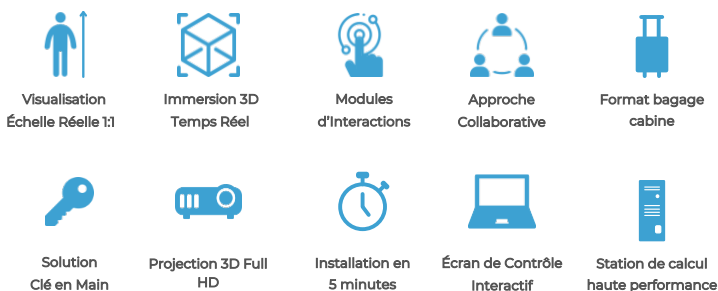

## DISPOSITIF CAVE® VALISE-VR

Disponible à la location et à la vente

Système immersif, interactif et collaboratif  
de Réalité Virtuelle ultramobile

- ▶ Prototypage Virtuel
- ▶ Revue de projets 3D
- ▶ Validation plan BE
- ▶ Conduite du changement
- ▶ Session sur site
- ▶ Avant-vente / Showroom
- ▶ Présentation commerciale
- ▶ Approche Collaborative