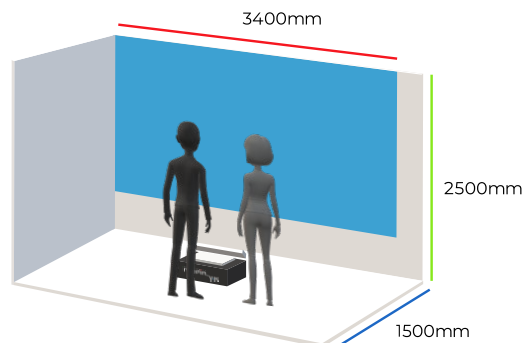

## DISPOSITIF CAVE® VALISE-VR

Disponible à la location et à la vente

Système immersif, interactif et collaboratif  
de Réalité Virtuelle ultramobile

- ▶ Prototypage Virtuel
- ▶ Revue de projets 3D
- ▶ Validation plan BE
- ▶ Conduite du changement
- ▶ Session sur site
- ▶ Avant-vente / Showroom
- ▶ Présentation commerciale
- ▶ Approche Collaborative